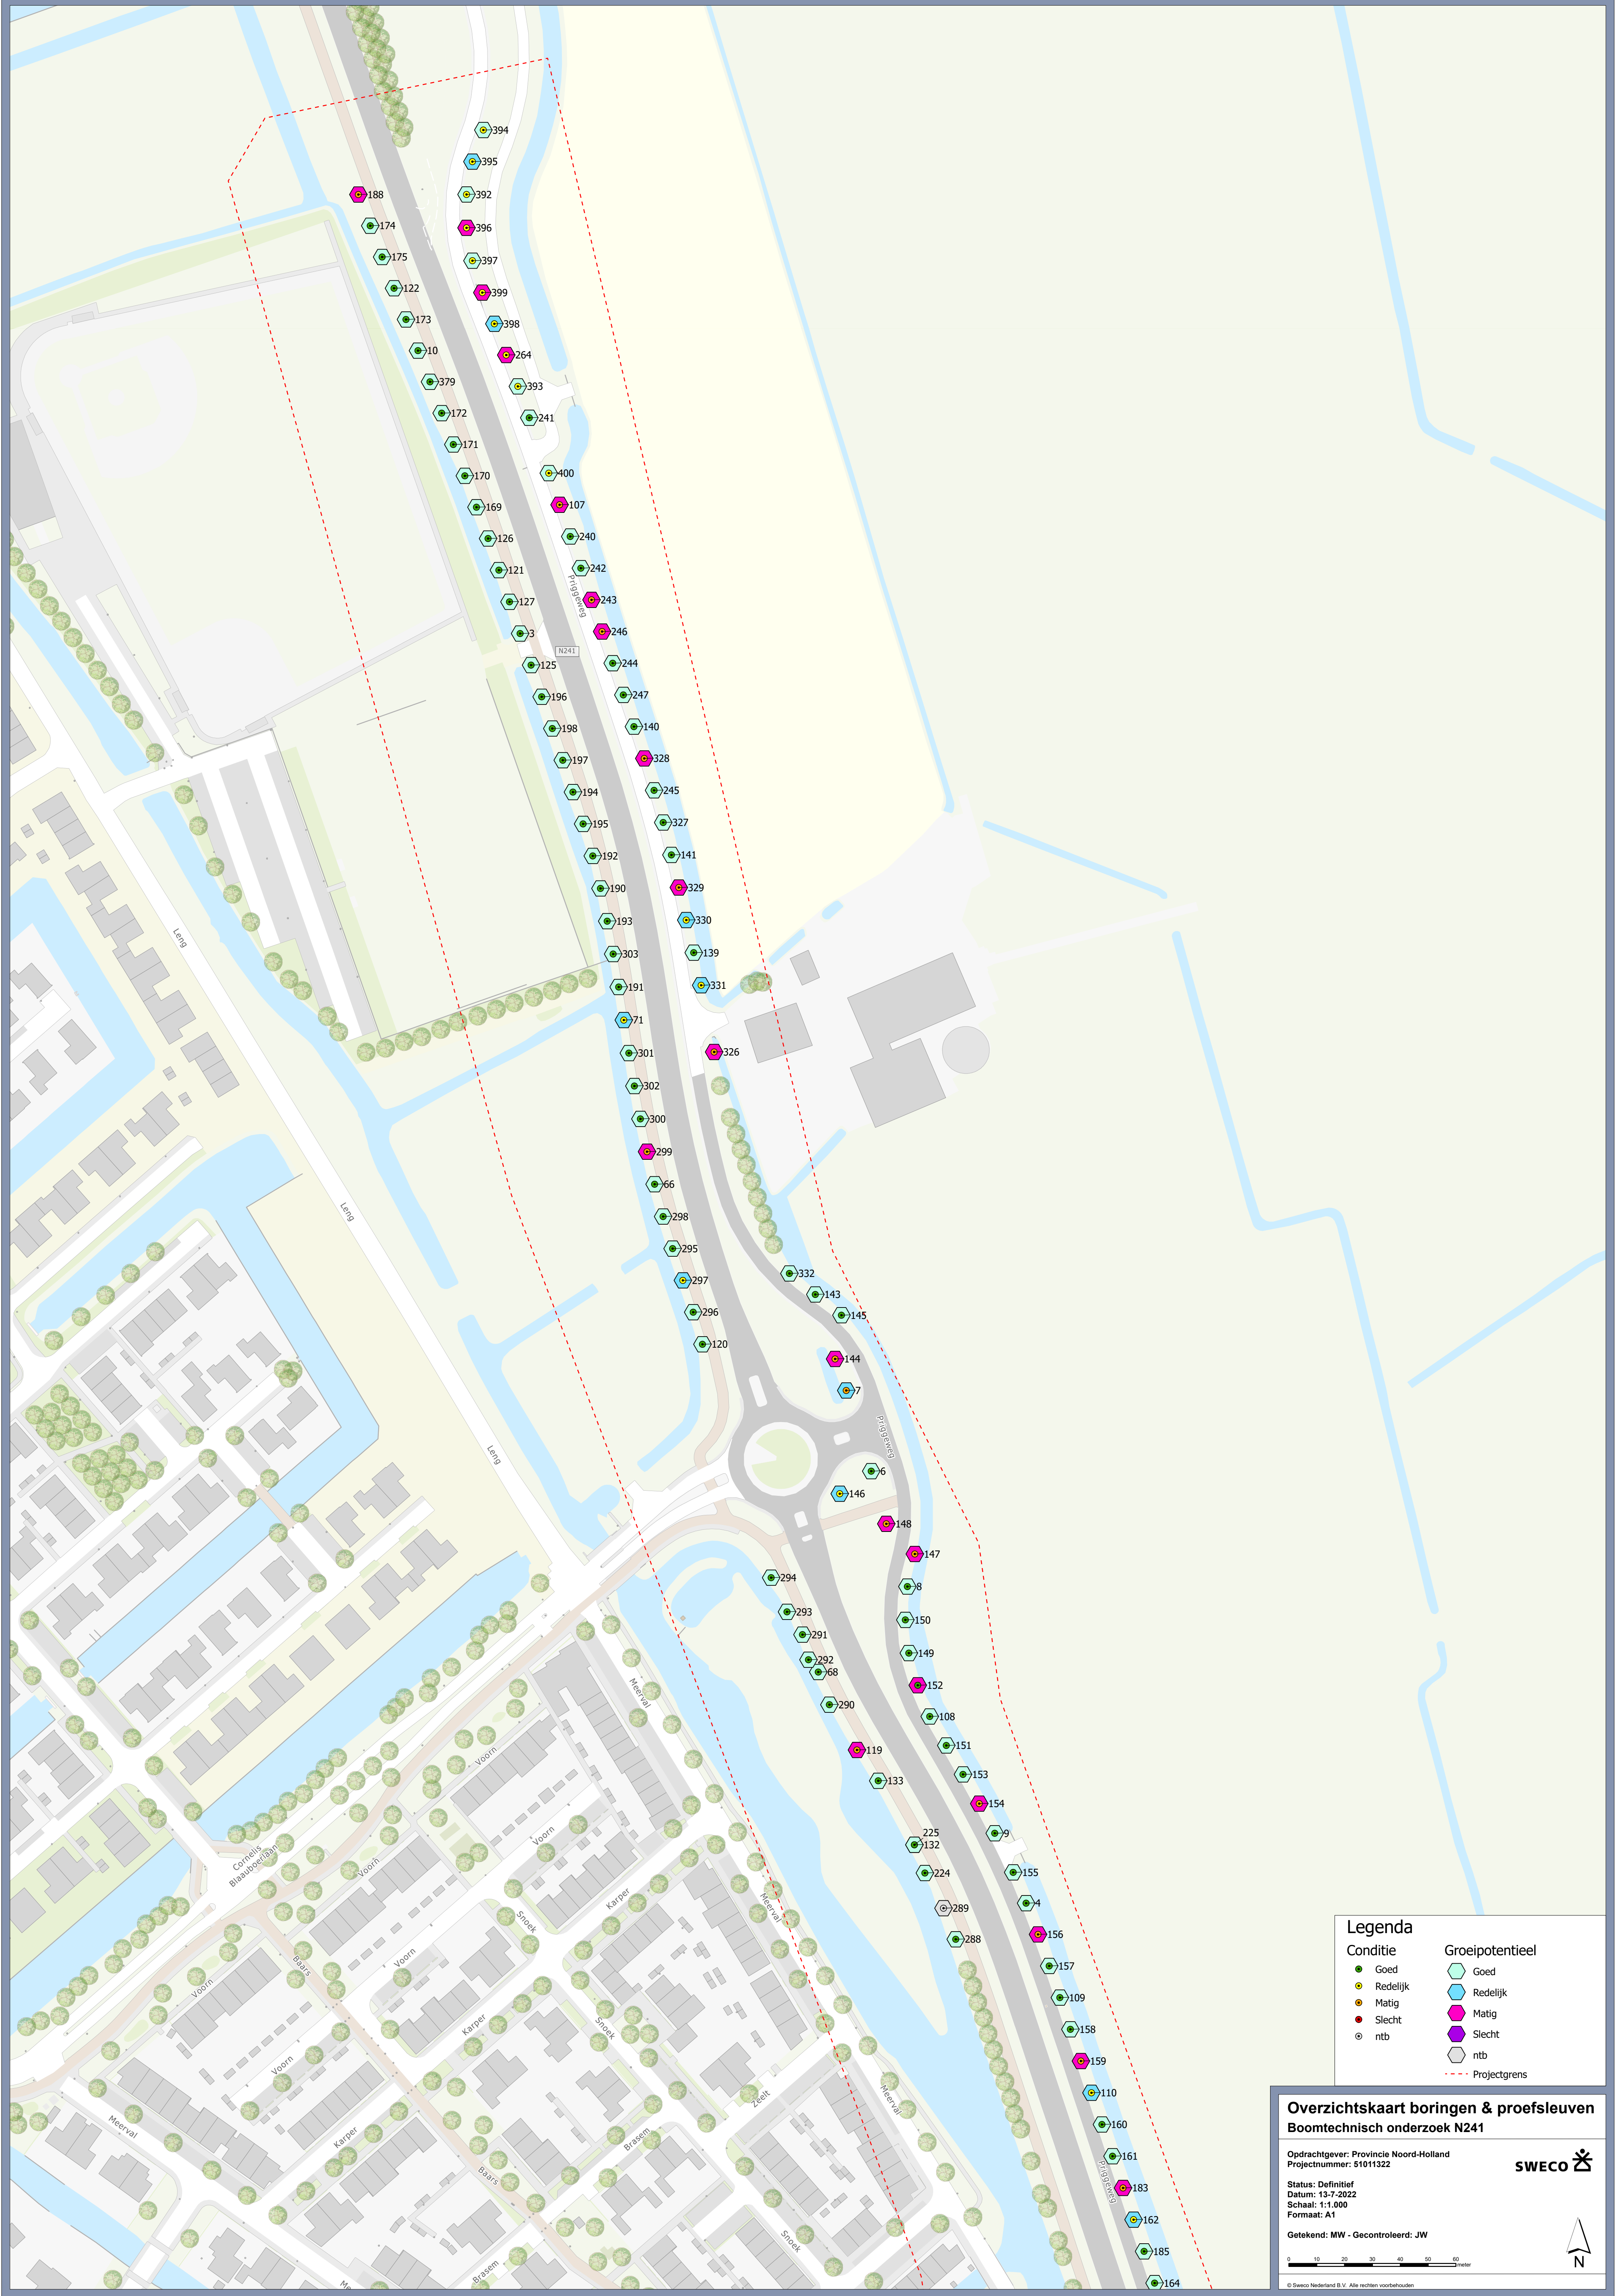

Legenda

Conditie	Groeipotentieel
● Goed	● Goed
● Redelijk	● Redelijk
● Matig	● Matig
● Slecht	● Slecht
○ ntb	○ ntb
	--- Projectgrens

**Overzichtskaart boringen & proefsleuven
Boomtechnisch onderzoek N241**

Opdrachtgever: Provincie Noord-Holland
Projectnummer: 51011322
Status: Definitief
Datum: 13-7-2022
Schaal: 1:1.000
Formaat: A1
Getekend: MW - Gecontroleerd: JW

© Sweco Nederland B.V. Alle rechten voorbehouden