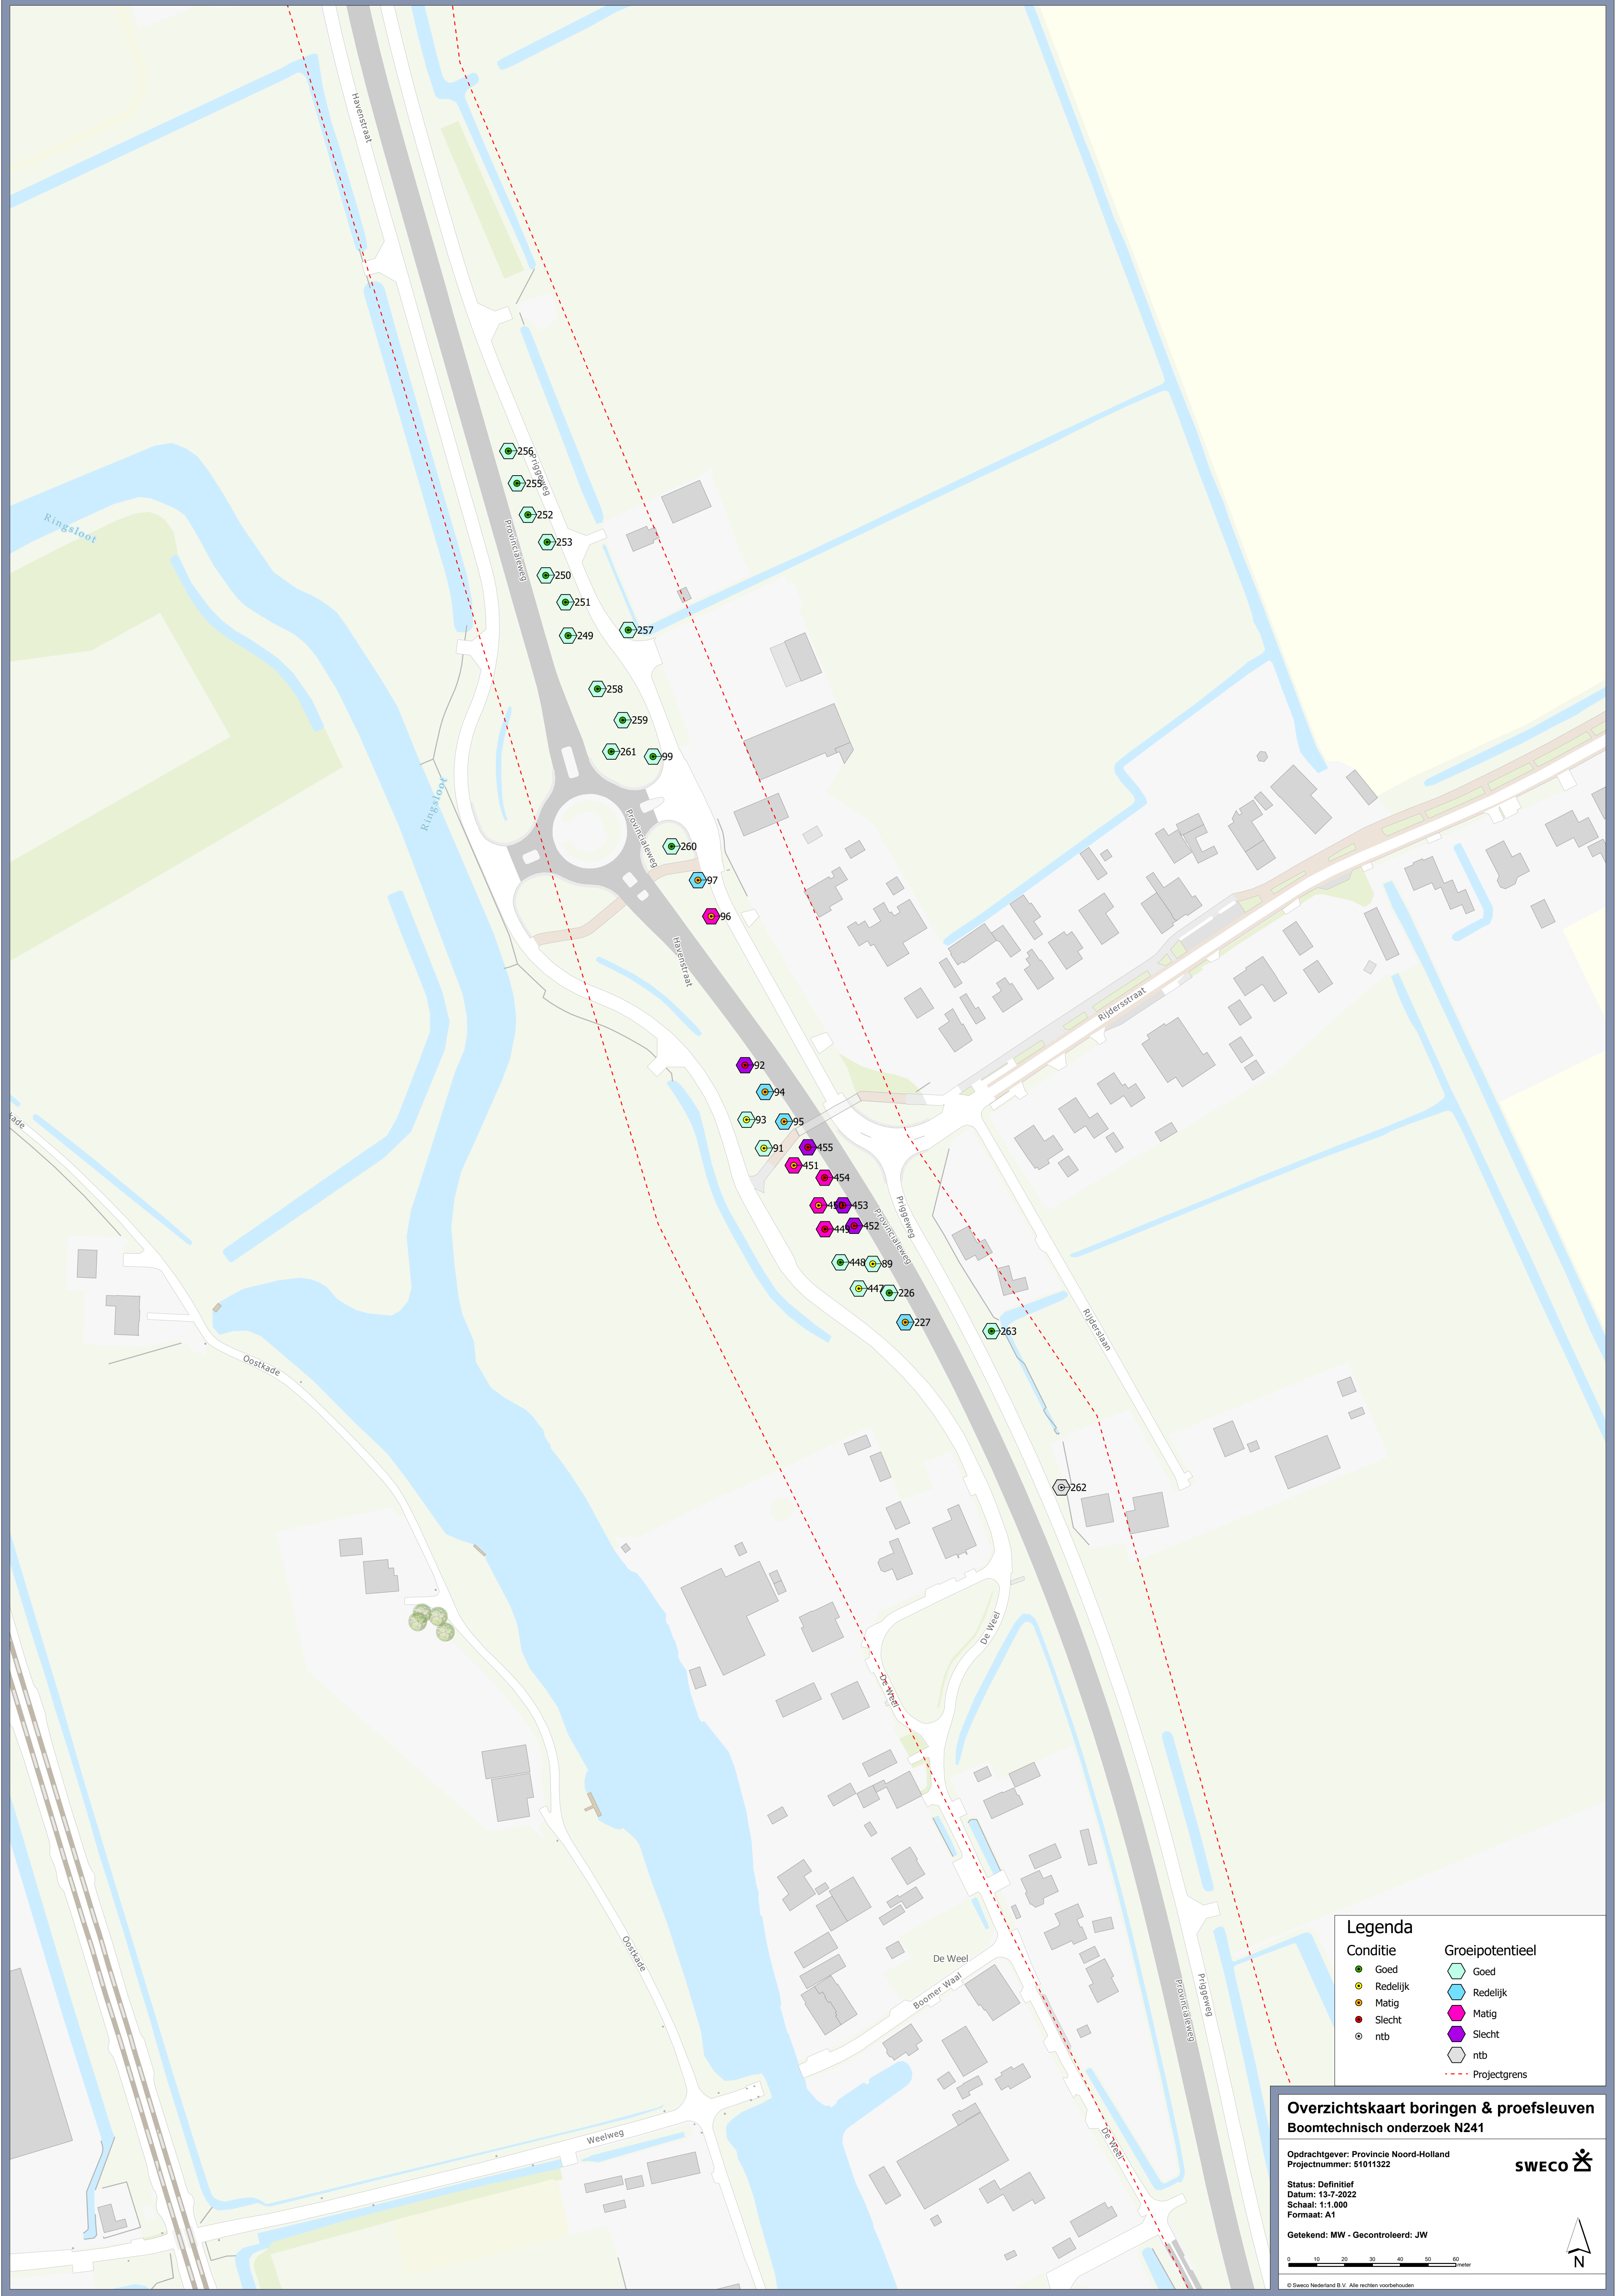

Status: Definitief
 Datum: 13-7-2022
 Schaal: 1:1.000
 Formaat: A1

Getekend: MW - Gecontroleerd: JW

SWECO

0 10 20 30 40 50 60 meter

N

© Sweco Nederland B.V. Alle rechten voorbehouden

Legenda

Conditie	Groeipotentieel
● Goed	○ Goed
● Redelijk	○ Redelijk
● Matig	○ Matig
● Slecht	○ Slecht
○ ntb	○ ntb
	--- Projectgrens