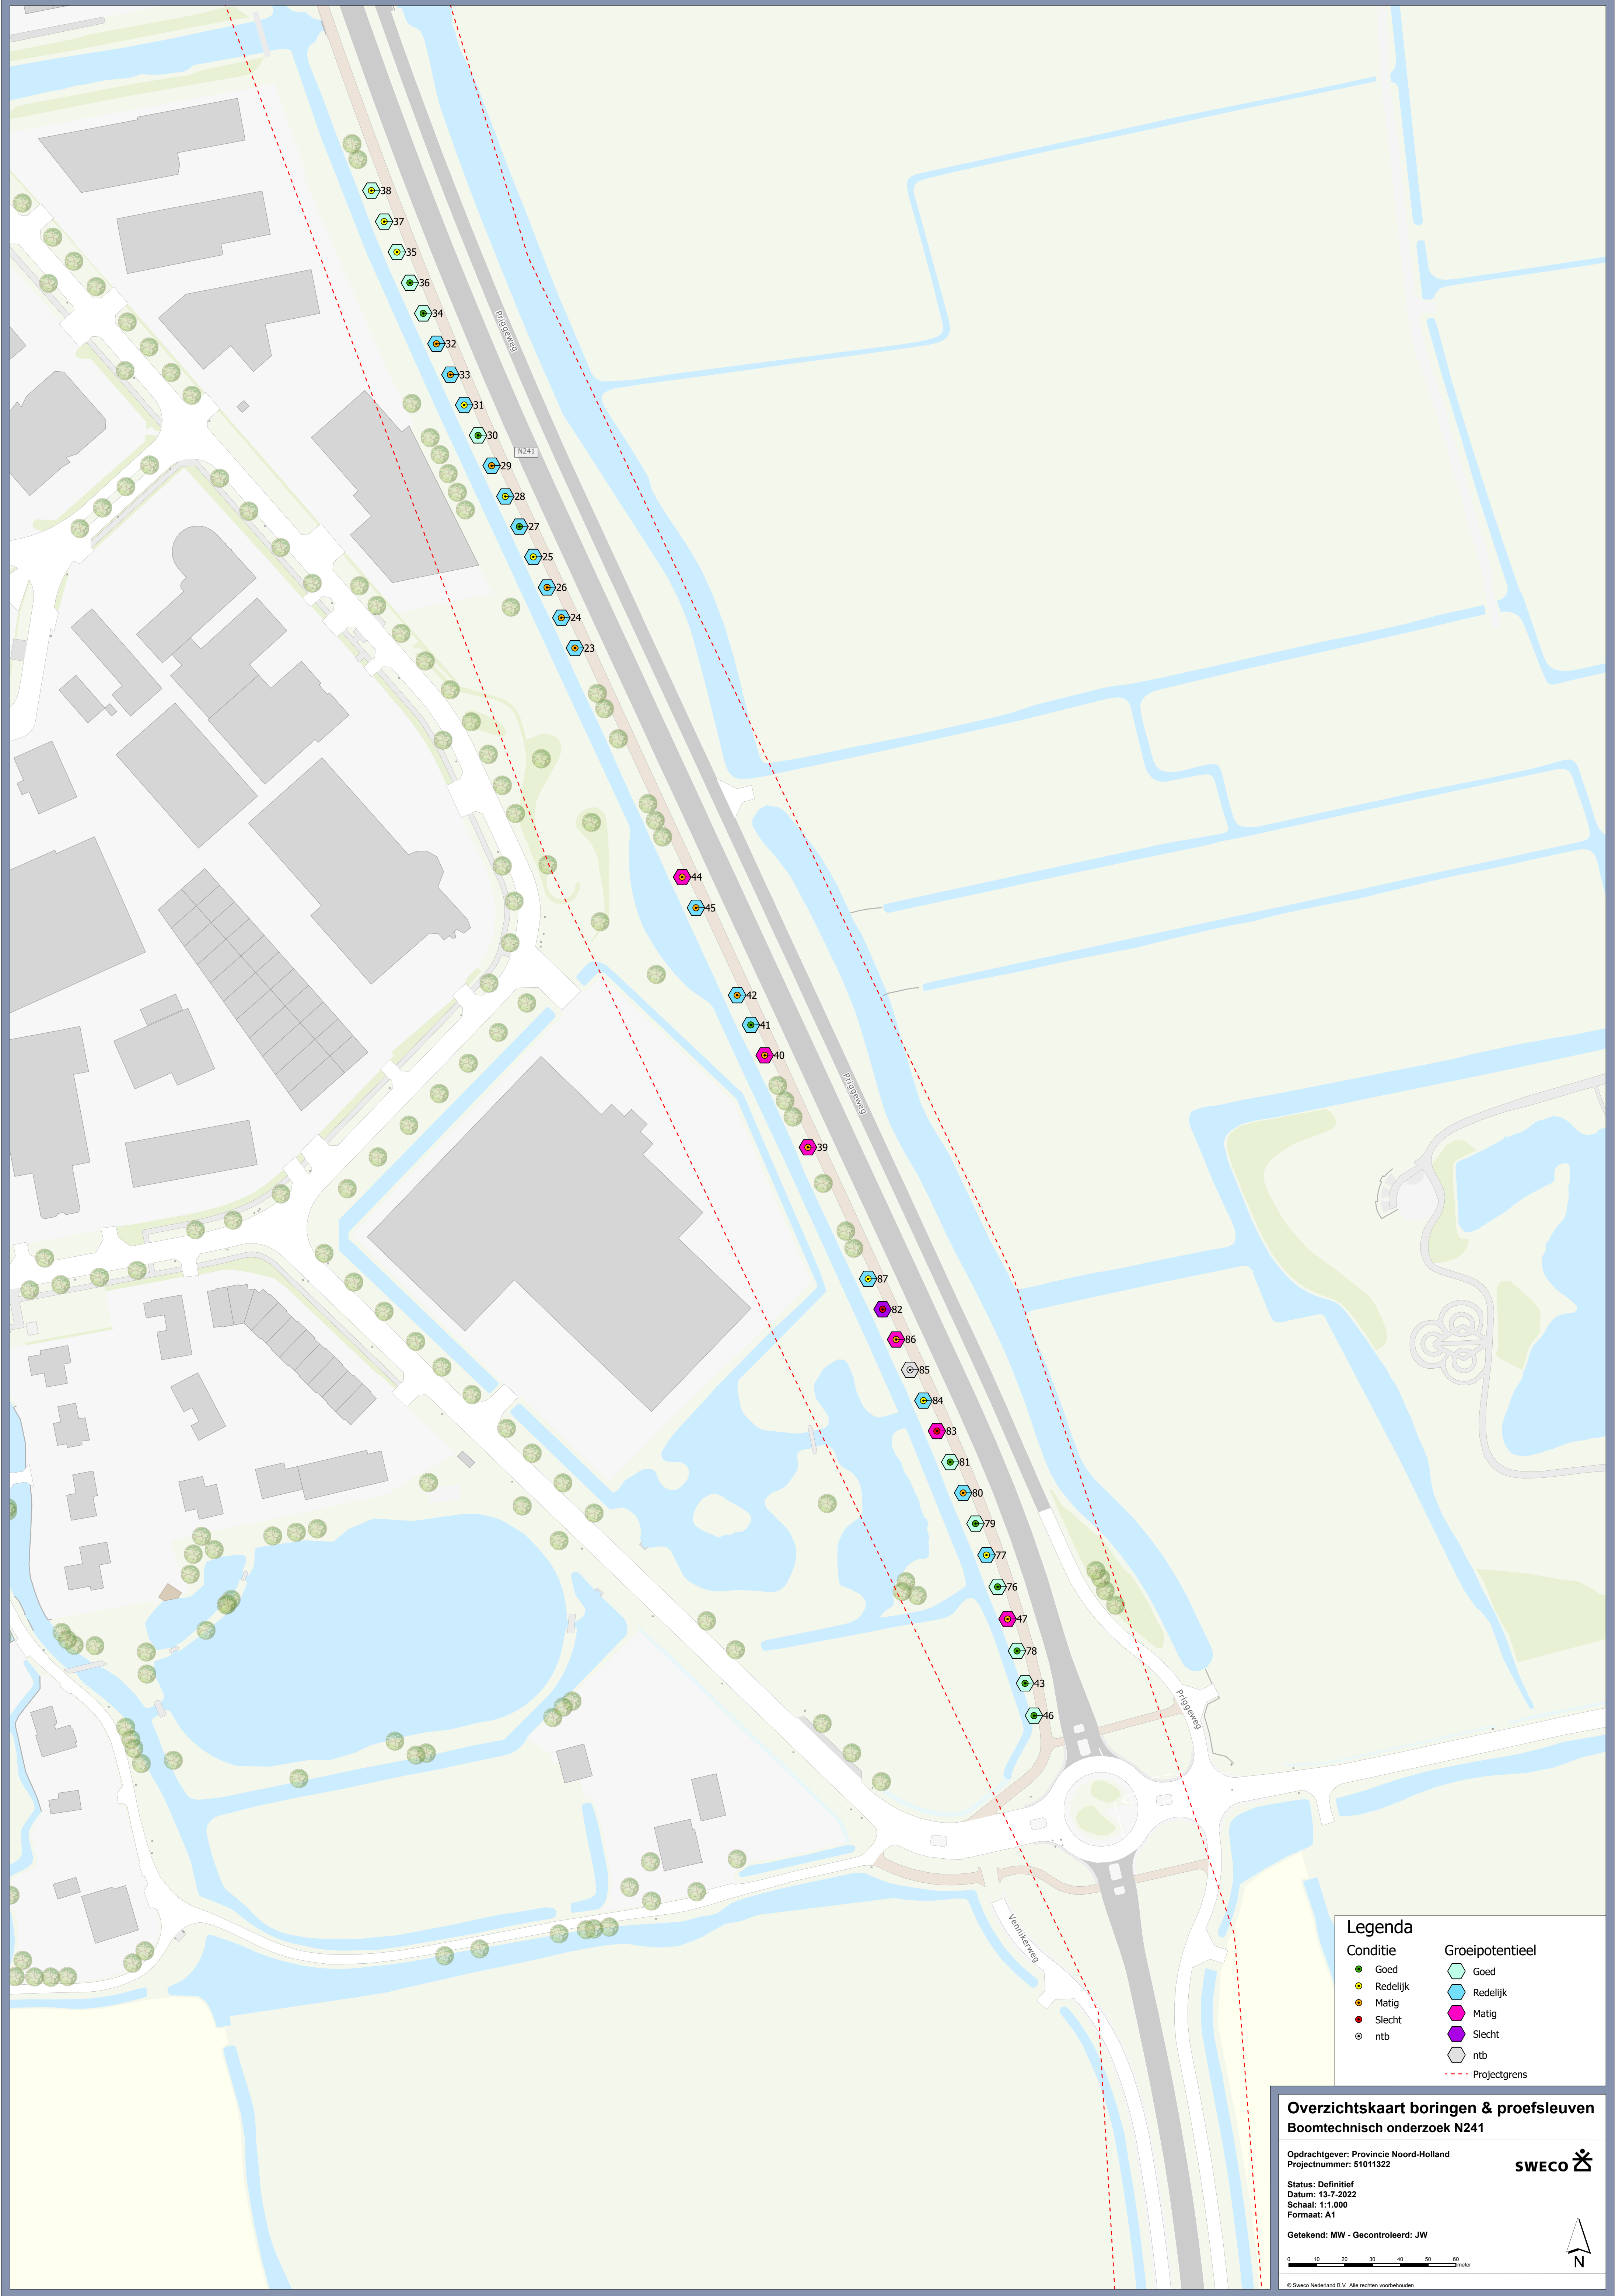

Legenda

Conditie	Groei-potentieel
● Goed	○ Goed
● Redelijk	○ Redelijk
● Matig	○ Matig
● Slecht	○ Slecht
○ ntb	○ ntb
	--- Projectgrens

Overzichtskaart boringen & proefsleuven
Boomtechnisch onderzoek N241

Opdrachtgever: Provincie Noord-Holland
Projectnummer: 51011322

Status: Definitief
Datum: 13-7-2022
Schaal: 1:1.000
Formaat: A1

Getekend: MW - Gecontroleerd: JW

SWECO

0 10 20 30 40 50 60 meter

N

© Sweco Nederland B.V. Alle rechten voorbehouden